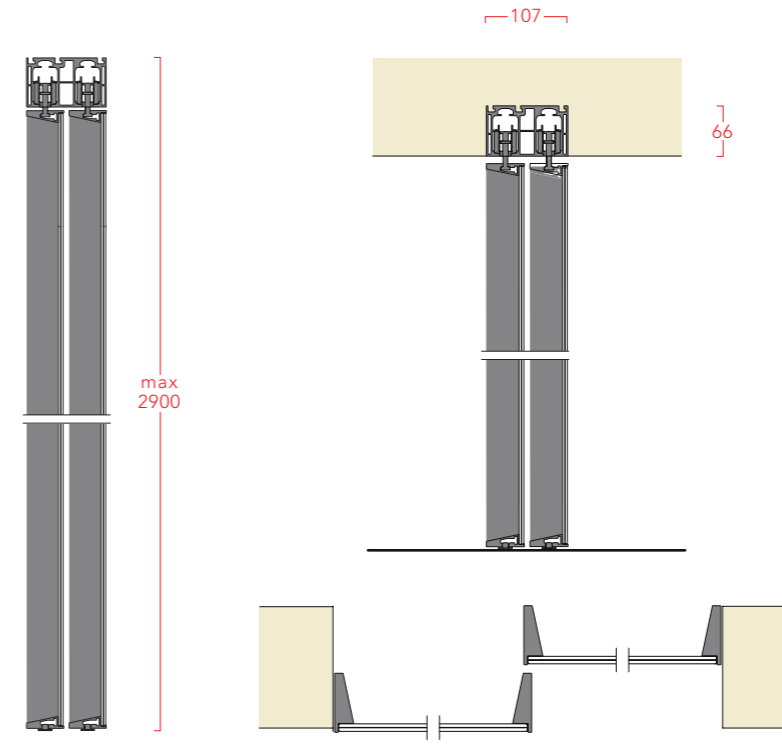

SHOIN

Porta scorrevole con binario incassato nel soffitto nel soffitto
 Anta a filo in vetro, spessore mm 6
 Finiture dell'anta: vetro trasparente, opalino, bronzato, grigio, rain
 Telaio in alluminio
 Meccanismo di regolazione in altezza nascosto nel carrello del binario

Sliding door with ceiling tracks
 Glass door panel, 6 mm thick
 Glass finishes: transparent, opal, bronzed, grey, rain
 Aluminium frame
 Height adjustment mechanism hidden in track

binario singolo
single rail

binario doppio
double rail

finiture dell'anta
door finishes

finiture profilo
frame finishes

SHOIN

Shoin è un sistema di ante scorrevoli in vetro, a uno o due binari, che consente di comporre sino a una intera parete, formata in parte da pannelli fissi e in parte da ante apribili. Le grandi lastre, dello spessore di 6 mm, che caratterizzano Shoin sono racchiuse in un telaio d'alluminio, che sulla facciata della composizione risulta a filo con il vetro. Nel carrello del binario è nascosto un meccanismo brevettato che consente la regolazione in altezza di ogni anta e la chiusura ammortizzata. Il vetro è proposto in varie finiture: trasparente, opalino, fumé, striato. Shoin – e il nome stesso lo indica – è un chiaro riferimento al tradizionale sistema di pareti scorrevoli delle case giapponesi, di cui le Ville Imperiali di Kioto sono l'esempio più alto.