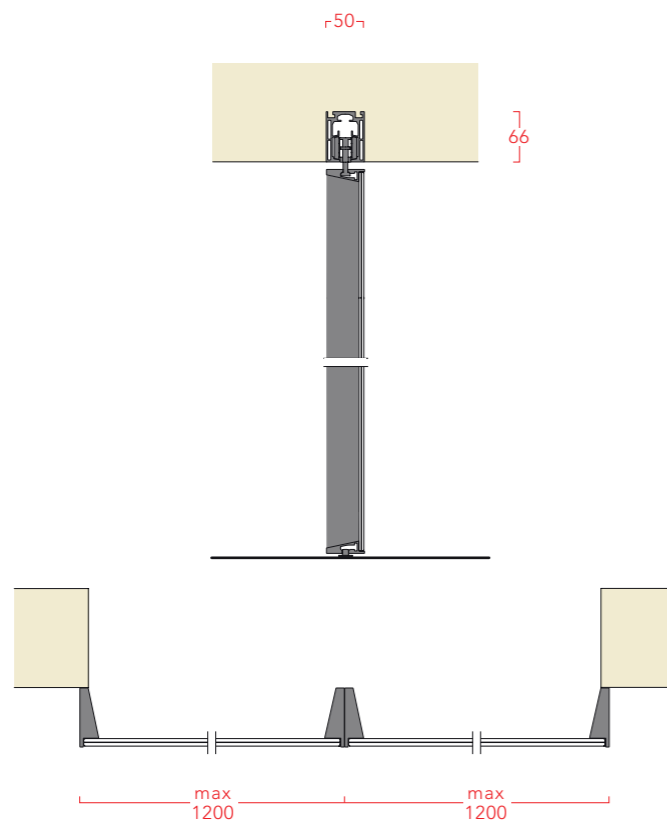

SHOIN

Porta scorrevole con binario incassato nel soffitto nel soffitto
 Anta a filo in vetro, spessore mm 6
 Finiture dell'anta: vetro trasparente, opalino, bronzato, grigio, rain
 Telaio in alluminio
 Meccanismo di regolazione in altezza nascosto nel carrello del binario

Sliding door with ceiling tracks
 Glass door panel, 6 mm thick
 Glass finishes: transparent, opal, bronzed, grey, rain
 Aluminium frame
 Height adjustment mechanism hidden in track

binario singolo
single rail

binario doppio
double rail

finiture dell'anta
door finishes

finiture profilo
frame finishes

SHOIN

Shoin è un sistema di ante scorrevoli in vetro, a uno o due binari, che consente di comporre sino a una intera parete, formata in parte da pannelli fissi e in parte da ante apribili. Le grandi lastre, dello spessore di 6 mm, che caratterizzano Shoin sono racchiuse in un telaio d'alluminio, che sulla facciata della composizione risulta a filo con il vetro. Nel carrello del binario è nascosto un meccanismo brevettato che consente la regolazione in altezza di ogni anta e la chiusura ammortizzata. Il vetro è proposto in varie finiture: trasparente, opalino, fumé, striato. Shoin – e il nome stesso lo indica – è un chiaro riferimento al tradizionale sistema di pareti scorrevoli delle case giapponesi, di cui le Ville Imperiali di Kioto sono l'esempio più alto.