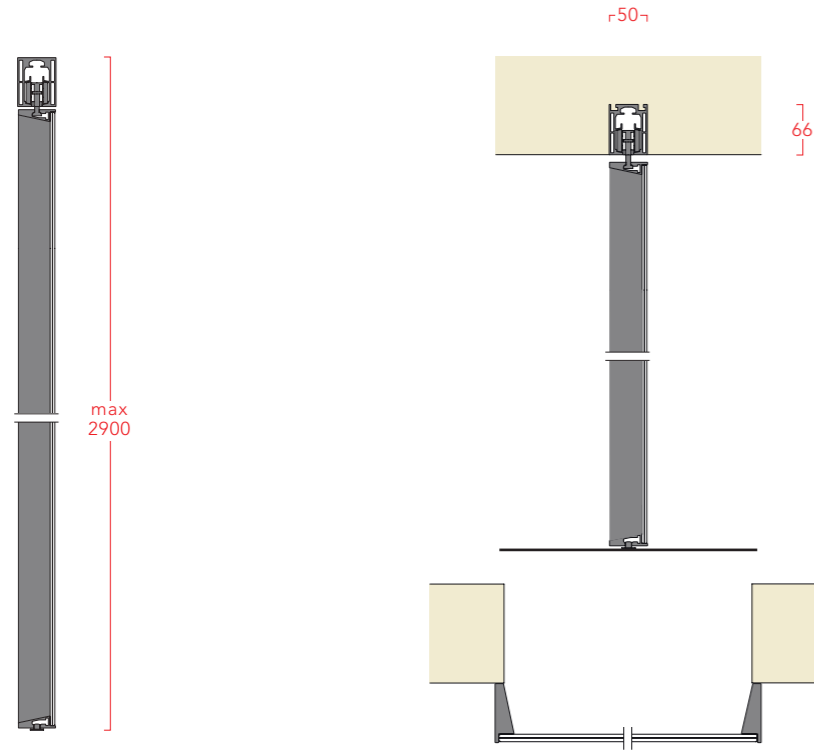

SHOIN

Porta scorrevole con binario incassato nel soffitto nel soffitto
 Anta a filo in vetro, spessore mm 6
 Finiture dell'anta: vetro trasparente, opalino, bronzato, grigio, rain
 Telaio in alluminio
 Meccanismo di regolazione in altezza nascosto nel carrello del binario

Sliding door with ceiling tracks
 Glass door panel, 6 mm thick
 Glass finishes: transparent, opal, bronzed, grey, rain
 Aluminium frame
 Height adjustment mechanism hidden in track

binario singolo
single rail

binario doppio
double rail

finiture dell'anta
door finishes

finiture profilo
frame finishes

SHOIN

Shoin è un sistema di ante scorrevoli in vetro, a uno o due binari, che consente di comporre sino a una intera parete, formata in parte da pannelli fissi e in parte da ante apribili. Le grandi lastre, dello spessore di 6 mm, che caratterizzano Shoin sono racchiuse in un telaio d'alluminio, che sulla facciata della composizione risulta a filo con il vetro. Nel carrello del binario è nascosto un meccanismo brevettato che consente la regolazione in altezza di ogni anta e la chiusura ammortizzata. Il vetro è proposto in varie finiture: trasparente, opalino, fumé, striato. Shoin – e il nome stesso lo indica – è un chiaro riferimento al tradizionale sistema di pareti scorrevoli delle case giapponesi, di cui le Ville Imperiali di Kioto sono l'esempio più alto.