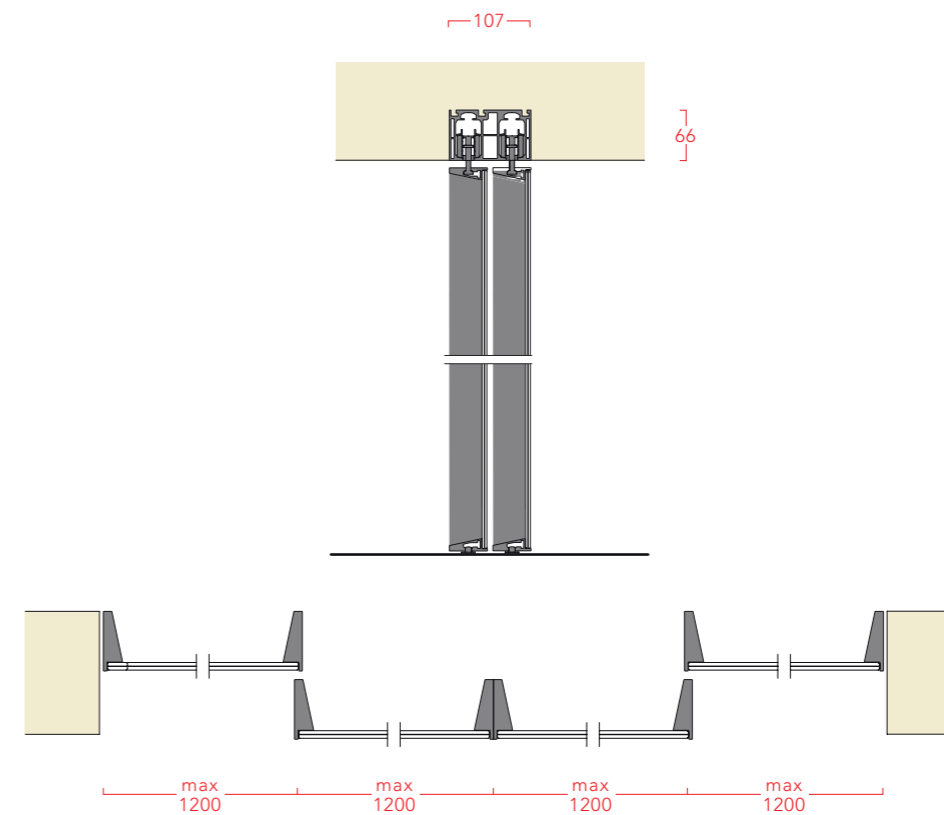

SHOIN

Porta scorrevole con binario incassato nel soffitto nel soffitto
 Anta a filo in vetro, spessore mm 6
 Finiture dell'anta: vetro trasparente, opalino, bronzato, grigio, rain
 Telaio in alluminio
 Meccanismo di regolazione in altezza nascosto nel carrello del binario

Sliding door with ceiling tracks
 Glass door panel, 6 mm thick
 Glass finishes: transparent, opal, bronzed, grey, rain
 Aluminium frame
 Height adjustment mechanism hidden in track

binario singolo
single rail

binario doppio
double rail

finiture dell'anta
door finishes

finiture profilo
frame finishes

SHOIN

Shoin è un sistema di ante scorrevoli in vetro, a uno o due binari, che consente di comporre sino a una intera parete, formata in parte da pannelli fissi e in parte da ante apribili. Le grandi lastre, dello spessore di 6 mm, che caratterizzano Shoin sono racchiuse in un telaio d'alluminio, che sulla facciata della composizione risulta a filo con il vetro. Nel carrello del binario è nascosto un meccanismo brevettato che consente la regolazione in altezza di ogni anta e la chiusura ammortizzata. Il vetro è proposto in varie finiture: trasparente, opalino, fumé, striato. Shoin – e il nome stesso lo indica – è un chiaro riferimento al tradizionale sistema di pareti scorrevoli delle case giapponesi, di cui le Ville Imperiali di Kioto sono l'esempio più alto.